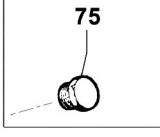

**Varianti / Version**  
Albero NON Passante - 6 Fori  
6 Holes - NON Throughshaft

**Kit / Optional**  
Kit Puleggia  
Pulley Kit

**Kit / Optional**  
Kit Cardano Ø30  
Ø30 Cardan Kit

**Kit / Optional**  
Kit Cardano 1"3/8  
1"3/8 Cardan Kit

**Kit / Optional**  
Kit Puleggia  
Pulley Kit

**Solo / Only**  
APS 51

**Solo / Only**  
APS 61 - APS 71

**Solo / Only**  
APS 51

**Solo / Only**  
APS 61 - APS 71

**Pompa Base**  
**Standard Pump**

Albero Passante 1"3/8 M-M  
1"3/8 M-M Throughshaft