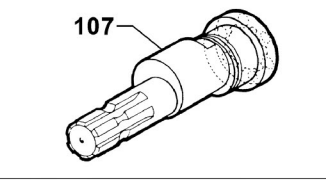

# APS Series

Pompe a Membrana - Diaphragm Pumps

APS 51 - APS 61 - APS 71

550 RPM

**Kit / Optional**  
Attacco Rapido Traversa/Catena 1" 3/8  
1" 3/8 Quick Coupling Torque Arm Chain

**Varianti / Version**  
Albero 1"3/8 M - 1" 3/8 F - 6 Fori  
1"3/8 M - 1" 3/8 F 6 Holes

**Varianti / Version**  
Albero NON Passante - 6 Fori  
6 Holes - NON Throughshaft

**Kit / Optional**  
Kit Puleggia  
Pulley Kit

**Kit / Optional**  
Kit Cardano Ø30  
Ø30 Cardan Kit

**Kit / Optional**  
Kit Cardano 1"3/8  
1"3/8 Cardan Kit