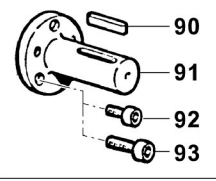

# APS Series

Pompe a Membrana - Diaphragm Pumps

APS 51 - APS 61 - APS 71

550 RPM

**Kit / Optional**  
Attacco Rapido Traversa/Catena 1" 3/8  
1" 3/8 Quick Coupling Torque Arm Chain

**Varianti / Version**  
Albero 1"3/8 M - 1" 3/8 F - 6 Fori  
1"3/8 M - 1" 3/8 F 6 Holes

**Varianti / Version**  
Albero NON Passante - 6 Fori  
6 Holes - NON Throughshaft

**Kit / Optional**  
Kit Puleggia  
Pulley Kit

**Kit / Optional**  
Kit Cardano Ø30  
Ø30 Cardan Kit

**Kit / Optional**  
Kit Cardano 1"3/8  
1"3/8 Cardan Kit

**Kit / Optional**  
Kit Puleggia  
Pulley Kit

**Solo / Only**  
APS 51

**Solo / Only**  
APS 61 - APS 71

**Solo / Only**  
APS 51

**Solo / Only**  
APS 61 - APS 71

**Pompa Base**  
**Standard Pump**

Albero Passante 1"3/8 M-M  
1"3/8 M-M Throughshaft