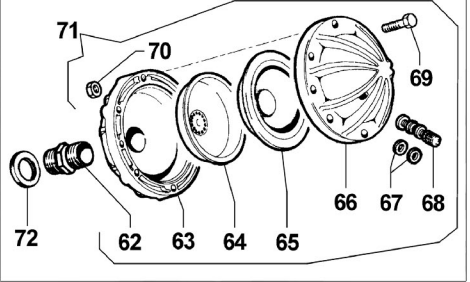

**Varianti / Version**  
Albero NON Passante - 6 Fori  
6 Holes - NON Throughshaft

**Kit / Optional**  
Kit Puleggia  
Pulley Kit

**Kit / Optional**  
Kit Cardano Ø30  
Ø30 Cardan Kit

**Kit / Optional**  
Kit Cardano 1"3/8  
1"3/8 Cardan Kit

**Kit / Optional**  
Kit Puleggia  
Pulley Kit

**Solo / Only**  
APS 51

**Solo / Only**  
APS 61 - APS 71

**Solo / Only**  
APS 51

**Solo / Only**  
APS 61 - APS 71

**Pompa Base**  
**Standard Pump**

Albero Passante 1"3/8 M-M  
1"3/8 M-M Throughshaft