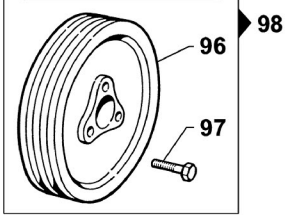

**Varianti / Version**  
Albero NON Passante - 6 Fori  
6 Holes - NON Throughshaft

**Kit / Optional**  
Kit Puleggia  
Pulley Kit

**Kit / Optional**  
Kit Cardano Ø30  
Ø30 Cardan Kit

**Kit / Optional**  
Kit Cardano 1"3/8  
1"3/8 Cardan Kit

**Kit / Optional**  
Kit Puleggia  
Pulley Kit

**Solo / Only**  
APS 51

**Solo / Only**  
APS 61 - APS 71

**Solo / Only**  
APS 51

**Solo / Only**  
APS 61 - APS 71

**Pompa Base**  
**Standard Pump**

Albero Passante 1"3/8 M-M  
1"3/8 M-M Throughshaft