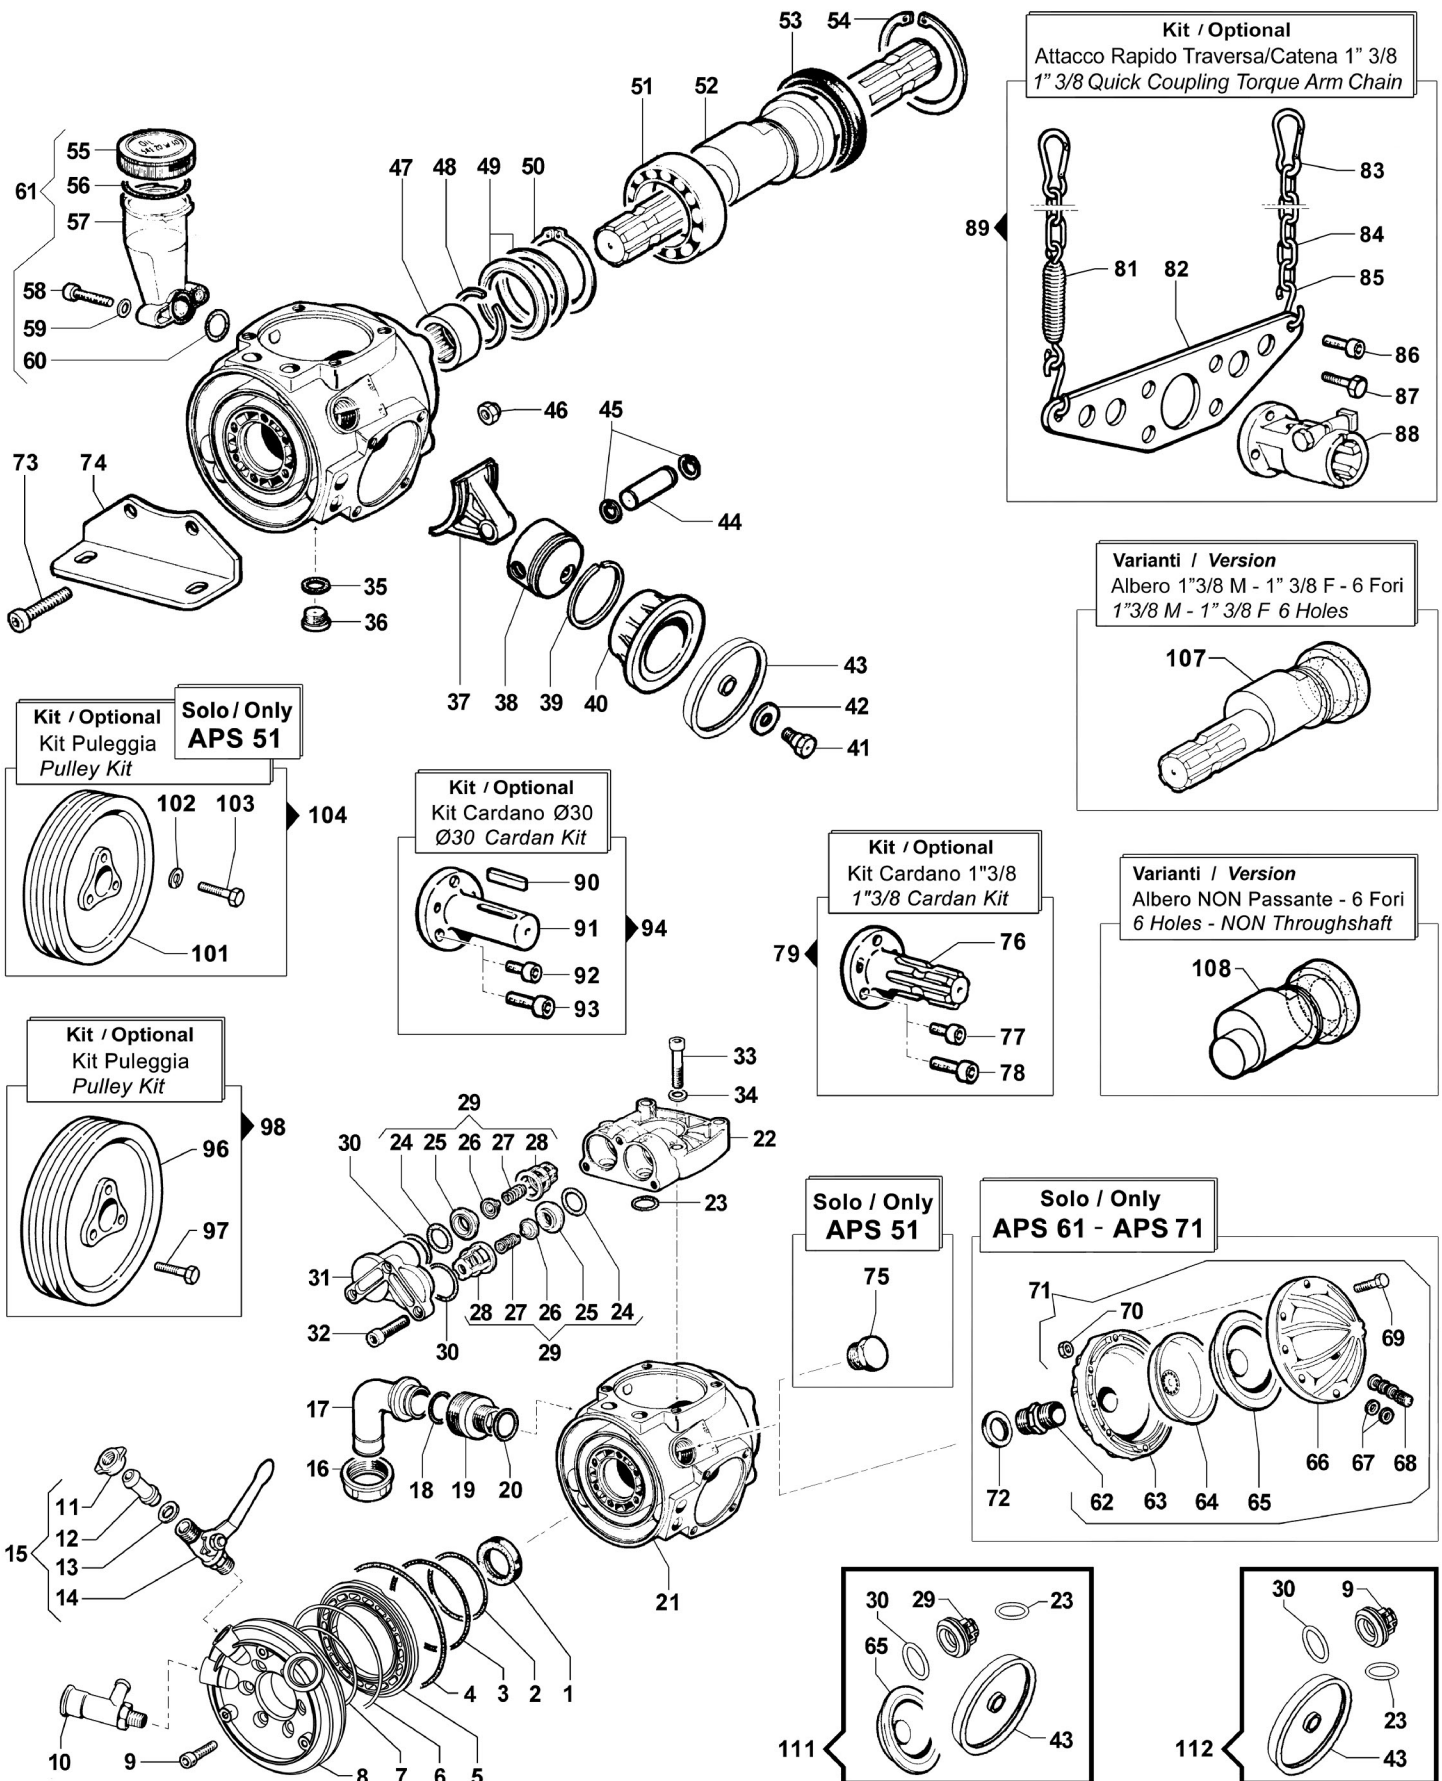

# APS Series

Pompe a Membrana - Diaphragm Pumps

APS 51 - APS 61 - APS 71

550 RPM

**Kit / Optional**  
Attacco Rapido Traversa/Catena 1" 3/8  
1" 3/8 Quick Coupling Torque Arm Chain

**Varianti / Version**  
Albero 1"3/8 M - 1" 3/8 F - 6 Fori  
1"3/8 M - 1" 3/8 F 6 Holes

**Varianti / Version**  
Albero NON Passante - 6 Fori  
6 Holes - NON Throughshaft

**Kit / Optional**  
Kit Puleggia  
Pulley Kit

**Kit / Optional**  
Kit Cardano Ø30  
Ø30 Cardan Kit

**Kit / Optional**  
Kit Cardano 1"3/8  
1"3/8 Cardan Kit

**Kit / Optional**  
Kit Puleggia  
Pulley Kit

**Solo / Only**  
APS 51

**Solo / Only**  
APS 61 - APS 71

**Solo / Only**  
APS 51

**Solo / Only**  
APS 61 - APS 71

**Pompa Base**  
**Standard Pump**

Albero Passante 1"3/8 M-M  
1"3/8 M-M Throughshaft