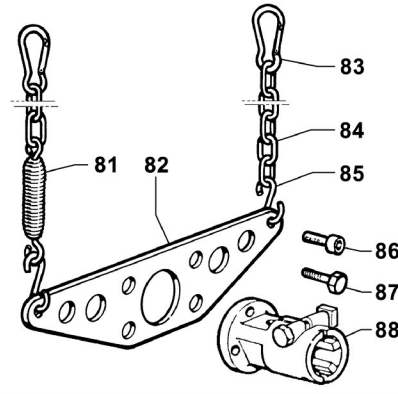

# APS Series

Pompe a Membrana - Diaphragm Pumps

APS 51 - APS 61 - APS 71

550 RPM

**Kit / Optional**  
Attacco Rapido Traversa/Catena 1" 3/8  
1" 3/8 Quick Coupling Torque Arm Chain

**Varianti / Version**  
Albero 1"3/8 M - 1" 3/8 F - 6 Fori  
1"3/8 M - 1" 3/8 F 6 Holes

**Varianti / Version**  
Albero NON Passante - 6 Fori  
6 Holes - NON Throughshaft

**Kit / Optional**  
Kit Puleggia  
Pulley Kit

**Kit / Optional**  
Kit Cardano Ø30  
Ø30 Cardan Kit

**Kit / Optional**  
Kit Cardano 1"3/8  
1"3/8 Cardan Kit

**Kit / Optional**  
Kit Puleggia  
Pulley Kit

**Solo / Only**  
APS 51

**Solo / Only**  
APS 61 - APS 71

**Solo / Only**  
APS 51

**Solo / Only**  
APS 61 - APS 71

**Pompa Base**  
**Standard Pump**

Albero Passante 1"3/8 M-M  
1"3/8 M-M Throughshaft