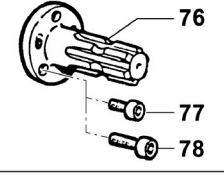

# APS Series

Pompe a Membrana - Diaphragm Pumps

APS 51 - APS 61 - APS 71

550 RPM

**Kit / Optional**  
Attacco Rapido Traversa/Catena 1" 3/8  
1" 3/8 Quick Coupling Torque Arm Chain

**Varianti / Version**  
Albero 1"3/8 M - 1" 3/8 F - 6 Fori  
1"3/8 M - 1" 3/8 F 6 Holes

**Varianti / Version**  
Albero NON Passante - 6 Fori  
6 Holes - NON Throughshaft

**Kit / Optional**  
Kit Puleggia  
Pulley Kit

**Kit / Optional**  
Kit Cardano Ø30  
Ø30 Cardan Kit

**Kit / Optional**  
Kit Cardano 1"3/8  
1"3/8 Cardan Kit

**Kit / Optional**  
Kit Puleggia  
Pulley Kit

**Solo / Only**  
APS 51

**Solo / Only**  
APS 61 - APS 71

**Solo / Only**  
APS 51

**Solo / Only**  
APS 61 - APS 71

**Pompa Base**  
**Standard Pump**

Albero Passante 1"3/8 M-M  
1"3/8 M-M Throughshaft