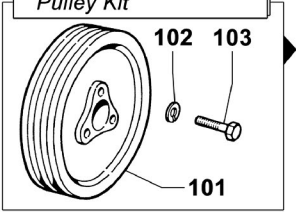

# APS Series

Pompe a Membrana - Diaphragm Pumps

APS 51 - APS 61 - APS 71

550 RPM

**Kit / Optional**  
Attacco Rapido Traversa/Catena 1" 3/8  
1" 3/8 Quick Coupling Torque Arm Chain

**Varianti / Version**  
Albero 1"3/8 M - 1" 3/8 F - 6 Fori  
1"3/8 M - 1" 3/8 F 6 Holes

**Varianti / Version**  
Albero NON Passante - 6 Fori  
6 Holes - NON Throughshaft

**Kit / Optional**  
Kit Puleggia  
Pulley Kit

**Kit / Optional**  
Kit Cardano Ø30  
Ø30 Cardan Kit

**Kit / Optional**  
Kit Cardano 1"3/8  
1"3/8 Cardan Kit

**Kit / Optional**  
Kit Puleggia  
Pulley Kit

**Solo / Only**  
APS 51

**Solo / Only**  
APS 61 - APS 71

**Solo / Only**  
APS 51

**Solo / Only**  
APS 61 - APS 71

**Pompa Base**  
**Standard Pump**

Albero Passante 1"3/8 M-M  
1"3/8 M-M Throughshaft