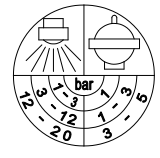

Pos	Cod.	Descrizione	Description	Q.ty	Note
45	250143	Rondella	Washer	4	Geomet
46	380242	Dado M8	Nut	24	Geomet C₂₀ ◐
47	850251	Vite TCEI M8x12	Screw	3	Geomet C₁₀
48	1500470	Protezione cardano	Cardan protection	1	
	751181	Tappo verde	Plug	1	AR 215 bp BlueFl.
	751180	Tappo nero	Plug	1	AR 250 bp BlueFl.
	751183	Tappo rosso	Plug	1	AR 280 bp BlueFl.
50	1980340	Guarnizione OR Ø 83,8x2,62	O-ring	1	BlueFlex™ version
51	751170	Serbatoio	Tank	1	BlueFlex™ version
53	750850	Curva Ø 50	Elbow	1	AR215bp - AR250bp
	750720	Curva Ø 60	Elbow	1	AR 280 bp
54	750710	Girello 2" 1/2 G	Ring nut	1	
57	620232	Semicamera aria superiore	Semi air chamber	1	Nera
58	550194	Membrana camera aria	Diaphragm	1	Blueflex
	550190	Membrana camera aria	Diaphragm	1	NBR
	550192	Membrana camera aria	Diaphragm	1	Viton
59	680180	Semicamera aria inferiore	Semi air chamber	1	
60	621781	Vite TE M8x40	Screw	8	Geomet C₂₅ ◐
62	629230	Camera aria BlueFlex*	Air chamber	1	
	629216	Camera aria NBR	Air chamber	1	
64	180101	Guarnizione OR Ø 17,5x2	O-ring	1	
65	330173	Tappo 1/2" G	Plug	1	Geomet ◐ C₂₀
67	650542	Guarnizione	Gasket	1	
68	180020	Valvola di gonfiaggio	Air valve	1	◐ C₃
69	750370	Raccordo 1/4" G M-F	Fitting	1	◐ C₂₀
71	880581	Tappo 1/4" G	Plug	1	Geomet
72	390314	Rondella	Washer	3	
76	740290	Guarnizione OR Ø 14x1,78	O-ring	1	
77	880530	Tappo 3/8" G	Plug	1	◐ C₂₀
78	881560	Raccordo 1/2" G M-F	Fitting	1	◐
79	1609000	Valvola di sicurezza	Safety valve	1	20 bar ◐
80	880831	Guarnizione OR Ø 15,54x2,62	O-ring	1	Viton ▶
81	550450	Girello 3/4" G	Ring nut	1	
82	550460	Curva Ø 18	Elbow	1	
83	880820	Rondella	Washer	1	
84	620330	Anello seeger Øi 65	Ring	1	
85	1800090	Anello tenuta	Ring	1	◐
86	230310	Cuscinetto	Bearing	1	↓
87	760510	Piastra	Plate	1	
	760450	Albero marcato BX	Shaft	1	AR 250 bp C/F Ø25
	760520	Albero marcato BS	Shaft	1	AR 250 bp C/F Ø32
	760460	Albero marcato BZ	Shaft	1	AR 280 bp C/F Ø25
	760530	Albero marcato BT	Shaft	1	AR 280 bp C/F Ø32
103	2240100	Perno	Hub pin	6	◐ C₃₀
104	2240110	Dado	Nut	6	Inox C₂₅
105	751530	Piastra	Plate	6	
106	751291	Piede	Foot	2	
108	820673	Vite TCEI M10x16	Screw	3	Geomet C₁₀
109	320621	Rondella	Washer	3	Geomet
110	160672	Vite TE M10x25	Screw	6	Geomet C₃₅
111	1300280	Distanziale	Spacer	3	
112	760360	Protezione	Guard	1	
113	320621	Rondella	Washer	3	Geomet
114	650640	Vite TCEI M10x25	Screw	3	Geomet C₁₀

KIT 43190	
Membrane BlueFlex™ BlueFlex™ diaphragms	
KIT 1926 Membrane NBR Buna diaphragms	
Pos.	Q.ty
9	12
10	12
KIT 1975 Membrane HPDS HPDS diaphragms	
KIT 2310 Membrane Desmopan Desmopan diaphragms	
Pos.	Q.ty
30	6

KIT 2114	
Valvole Valves	
Pos.	Q.ty
9	12
10	12

KIT 42513	
NBR version OR - O-Rings	
Pos.	Q.ty
5	2
9	12
16	1
21	1
25	2
44	1
64	1
76	1
80	2

KIT 42514 - AR 215 bp						KIT 42515 - AR 250 bp					
KIT 42516 - AR 280 bp						Pronto intervento - Maintenance repair (NBR)					
Pos.	Q.ty	Pos.	Q.ty	Pos.	Q.ty	Pos.	Q.ty	Pos.	Q.ty	Pos.	Q.ty
5	2	27	1	67	1	9	12	30	6	76	1
9	12	42	2	80	2	10	12	44	1	103	6
16	1	53	1	104	6	17	1	54	1	105	6
21	1	54	1	105	6	21	1	54	1		
24	1	58	1			24	1	58	1		
25	2	64	1			25	2	64	1		
26	1	67	1			26	1	67	1		

Olio utilizzato	
Suggested oil	
Tipo - Type	Kg
SAE 30	2,4

2154700 Targa camera aria /Plate air chamber

➔
Posizione targa di identificazione.
Pump and manufacturer identification.