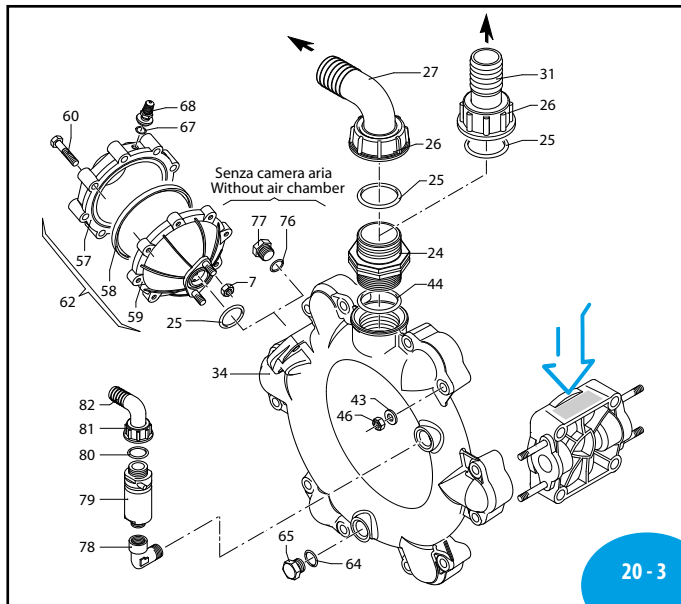

SL000318-EQ