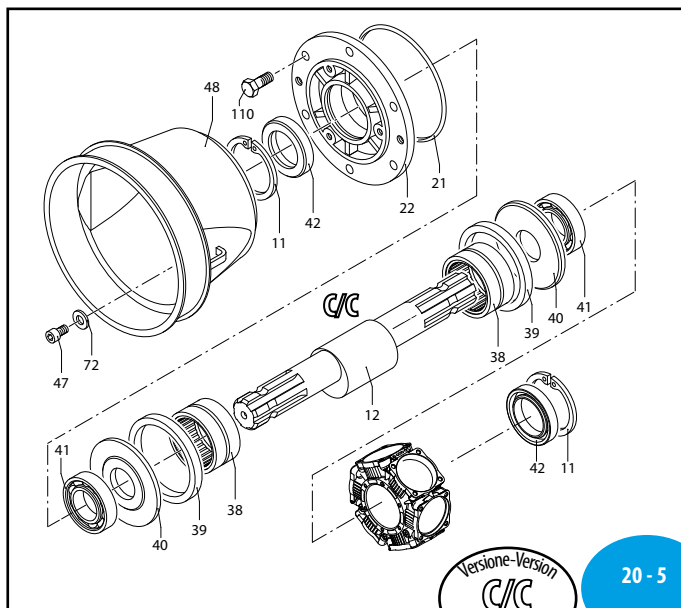

SL000320-LR